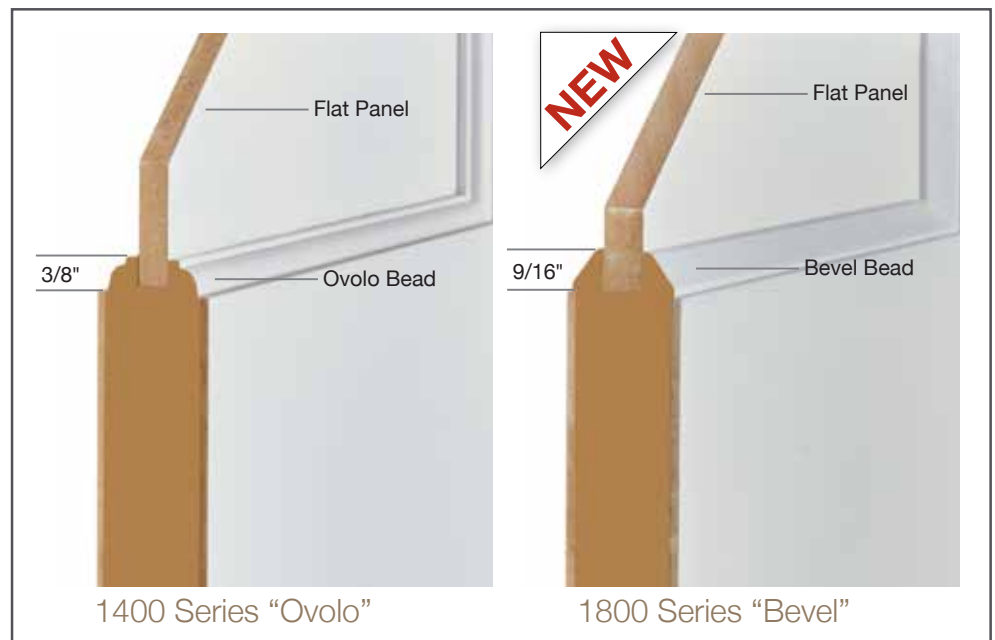

**Panels:** Flat (Thickness may vary)

**Door stiles:** 4-1/16"

**Bifold stiles:** 1-5/8"

**Top rail:** 3-15/16"

**Cross rails:** 3-5/8"

**Lock rail:** 6-5/8"

**Door bottom rail:** 8-13/16"

**Bi-fold bottom rail:** 7-9/16"